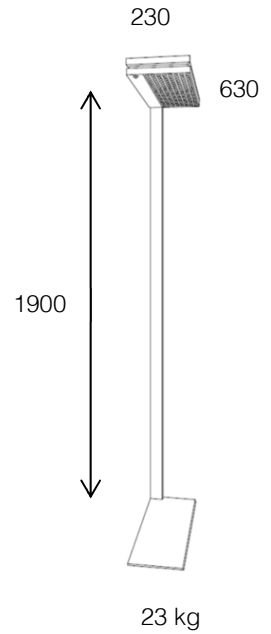

LAMPE DE TABLE

'0'

Design Atelier TETRARC

APPLICATIONS PRINCIPALES

Accueil, Bureau de direction
Bibliothèque, médiathèque

DESCRIPTION

Source LED 14W – 1400 lumens
Dimensions Diamètre 150 x 600 mm / 3 kg

REFERENCE

TO1NZEE2

LESS

Design Michel BERTREUX

- Luminaire à la ligne pure et aérienne
- Sources fluorescentes (2x55W), 9600 lumens
- Optique texturante Clearpep®
- Eclairage de grand confort direct (25%) et indirect (75%)
- Disponible en gradation et avec cellule de détection de présence et luminosité