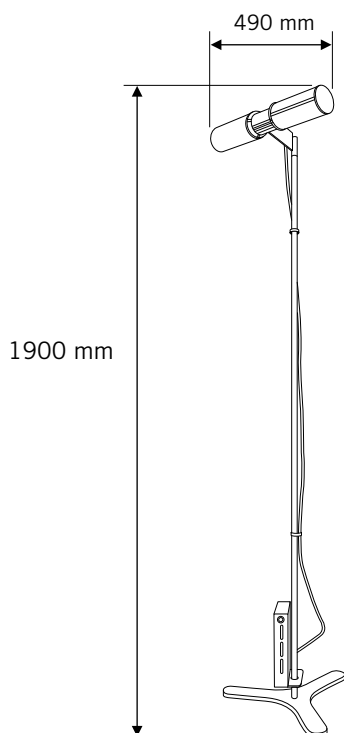

MISS LIGHT BY CONFIDENCE AND LIGHT

MISS LIGHT

LUMINAIRES SUR PIED / *FREESTANDING UPLIGHTER*
DESIGN **ARIK LEVY**

DESCRIPTION / DESCRIPTION

- Éclairage indirect/direct
 - Diffusant orientable en verre sablé
 - Filtre métallique micro-perforé & film optique haute performance
 - Mât tubulaire Ø 20 mm
 - Socle hélicoïdal
 - Principe anti-éblouissement en nid d'abeille
 - Équipement : 2 lampes fluorescentes 42 W
 - Ballast électronique dimmable
 - Fonction M/A & graduation par poussoir en inox brossé
-
- *Indirect/direct light emission*
 - *Adjustable sandblasted diffusing glass, micro-perforated metal filter & high performance optical film*
 - *20 mm Ø tubular pole*
 - *Helical base*
 - *Anti-dazzle Honeycomb*
 - *2 fluorescent compact lamps 42 W*
 - *HF electronic control gear*
 - *Brushed stainless steel push button On/Off & dimmer*

- Bureaux de Direction, salles de réunions
 - Espaces VIP
 - Particuliers
-
- *Management offices, meeting rooms*
 - *VIP spaces*
 - *Individuals*

MISS LIGHT FICHE TECHNIQUE

TECHNICAL DATA SHEET

DIMENSIONS / DIMENSIONS