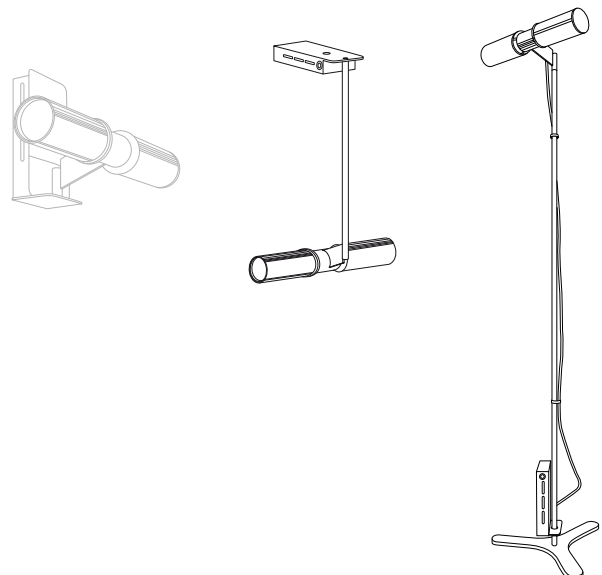

MISS LIGHT BY CONFIDENCE AND LIGHT

MISS LIGHT

LUMINAIRES SUR PIED / *FREESTANDING UPLIGHTER*
DESIGN **ARIK LEVY**

DESCRIPTION / DESCRIPTION

- Éclairage indirect/direct
 - Diffusant orientable en verre sablé
 - Filtre métallique micro-perforé & film optique haute performance
 - Mât tubulaire Ø 20 mm
 - Socle hélicoïdal
 - Principe anti-éblouissement en nid d'abeille
 - Équipement : 2 lampes fluorescentes 42 W
 - Ballast électronique dimmable
 - Fonction M/A & graduation par poussoir en inox brossé
-
- *Indirect/direct light emission*
 - *Adjustable sandblasted diffusing glass, micro-perforated metal filter & high performance optical film*
 - *20 mm Ø tubular pole*
 - *Helical base*
 - *Anti-dazzle Honeycomb*
 - *2 fluorescent compact lamps 42 W*
 - *HF electronic control gear*
 - *Brushed stainless steel push button On/Off & dimmer*

LES FINITIONS / FINISHES

- Blanc 
 - Gris Anthracite 
 - Noir 
 - Chromé 
-
- *White*
 - *Anthracite grey*
 - *Black*
 - *Chromed*

LES VERSIONS / VERSIONS

- Luminaire sur pied
- *Freestanding Uplighter*

APPLICATIONS SPÉCIFIQUES / SPECIFIC APPLICATIONS

- Bureaux de Direction, salles de réunions
 - Espaces VIP
 - Particuliers
-
- *Management offices, meeting rooms*
 - *VIP spaces*
 - *Individuals*

MISS LIGHT FICHE TECHNIQUE

TECHNICAL DATA SHEET

DIMENSIONS / DIMENSIONS