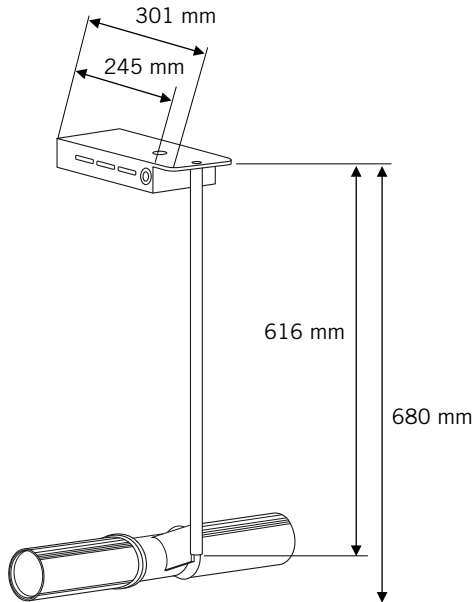

MISS LIGHT FICHE TECHNIQUE

TECHNICAL DATA SHEET

DIMENSIONS / DIMENSIONS

NORMES / STANDARDS

- Classe 1  IP 20 850° 
- NF-EN 60.598-1-Fév.05 : Luminaires - Règles générales
- NF-EN-60.598-2.1 Règles particulières pour les luminaires fixes à usage général
- Class 1  IP 20 850° 
- NF-EN 60.598-1-Feb.05 : Luminaires - General rules
- NF-EN-60.598-2.1 Special rules for fixed luminaires for general use

LES RÉFÉRENCES / ARTICLE NUMBER

Désignation Description	Référence Article number	Couleur Colour	Équipement Equipment	Culot Lampholder	Finition Finishes	Poids Weight (kg)
Simple tête Single head	S.ML.242.BI	Blanche 	2x42 W	 G24q4	Peinture	5
	S.ML.242.ANT	Anthracite 	2x42 W	G24q4	Peinture	5
	S.ML.242.BLA	Noire 	2x42 W	G24q4	Peinture	5
	S.ML.242.CH	Chromée 	2x42 W	G24q4	Chromée	5
Double tête Double head	S.ML.442.BI	White 	2x42 W	G24q4	Powder coated	5
	S.ML.442.ANT	Anthracite grey 	2x42 W	G24q4	Powder coated	5
	S.ML.442.BLA	Black 	2x42 W	G24q4	Powder coated	5
	S.ML.442.CH	Chromed 	2x42 W	G24q4	Chromed	5