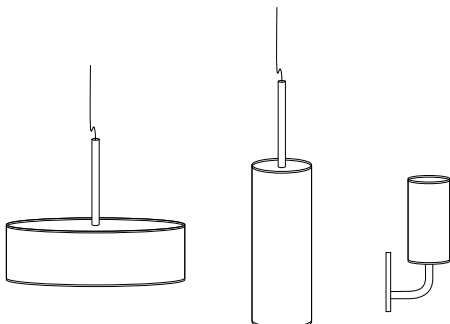

## DESCRIPTION / DESCRIPTION

- Suspensions & appliques pour 1 ou 3 lampes
- Abat-jour lexan blanc (960°) ou warhol couleur (850°)  
12 teintes
- Sous-face anti-éblouissement en diffusant opale pour les suspensions
- Lampes incandescentes ou fluorescentes
- Mise à la terre
- Protection anti-poussière pour les suspensions
  
- *Pendant & wall-mounted luminaires with 1 or 3 lamps*
- *Shade: white lexan shade (960°) or coloured warhol (850°)*
- *Controlled luminance diffusion by under-side for pendant lights*
- *Incandescent or fluorescent lamps*
- *Protection : Class 1*
- *Anti-dust film*

## LES VERSIONS / VERSIONS

- Big Daisy : suspension Ø 600 mm H 300 mm
- Thin Daisy : suspension Ø 300 mm H 600 mm
- Wall Daisy : applique Ø 150 mm H 300 mm
- Autres diamètres sur demande  
(max 1200 mm pour les suspensions)
  
- *Big Daisy: Pendant light Ø 600 mm H 300 mm*
- *Thin Daisy: Pendant light Ø 300 mm H 600 mm*
- *Wall Daisy: wall-mounted light Ø 150 mm H 300 mm*
- *Other diameters on request (1200 mm maximum for the pendant lights)*