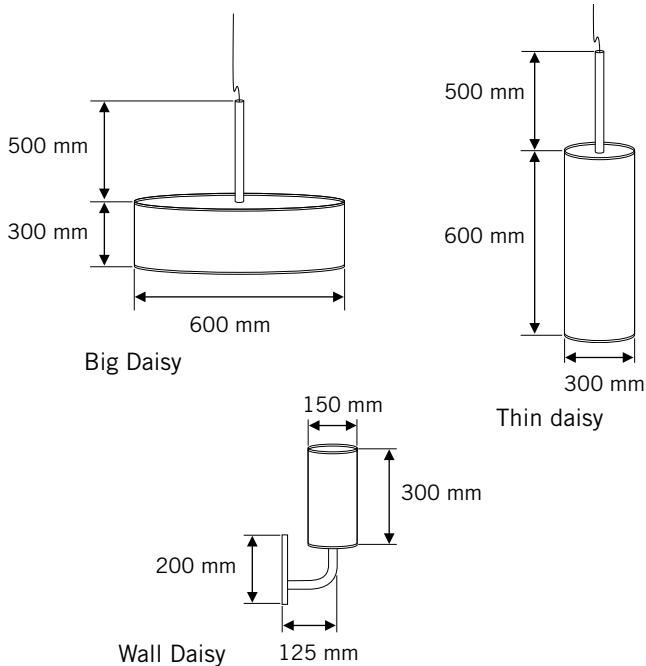

## LES VERSIONS / VERSIONS

- Big Daisy : suspension Ø 600 mm H 300 mm
- Thin Daisy : suspension Ø 300 mm H 600 mm
- Wall Daisy : applique Ø 150 mm H 300 mm
- Autres diamètres sur demande  
(max 1200 mm pour les suspensions)
  
- *Big Daisy: Pendant light Ø 600 mm H 300 mm*
- *Thin Daisy: Pendant light Ø 300 mm H 600 mm*
- *Wall Daisy: wall-mounted light Ø 150 mm H 300 mm*
- *Other diameters on request (1200 mm maximum for the pendant lights)*

# DAISY FICHE TECHNIQUE

TECHNICAL DATA SHEET

## DIMENSIONS / DIMENSIONS

## LES RÉFÉRENCES / ARTICLE NUMBER

Désignation Description	Référence Article number	Culot Lampholder	Type Lampholder 	Type Lampholder 	Poids Weight (kg)
Suspension Gd modèle blanc <i>White pendant Big Daisy</i>	DSY.6.3.LEX	E27	3 x 150 W max	3 X (20-26 W)	4
Suspension Gd modèle couleur <i>Coloured pendant Big Daisy</i>	DSY.6.3.WHA	E27	3 x 150 W max	3 X (20-26 W)	4
Suspension Petit modèle blanc <i>White pendant Thin Daisy</i>	DSY.3.6.LEX	E27	1 x 100 W max	1 X (20-26 W)	3
Suspension Petit modèle couleur <i>Coloured pendant Thin Daisy</i>	DSY.3.6.WHA	E27	1 x 100 W max	1 X (20-26 W)	3
Applique murale - modèle blanc <i>Wall-mounted Daisy - white model</i>	A.DSY.LEX	E27	1 x 75 W max	1 X (20-23 W)	2
Applique murale - modèle couleur <i>Wall-mounted Daisy - coloured model</i>	A.DSY.WHA	E27	1 X 75 W max	1 X (20-23 W)	2