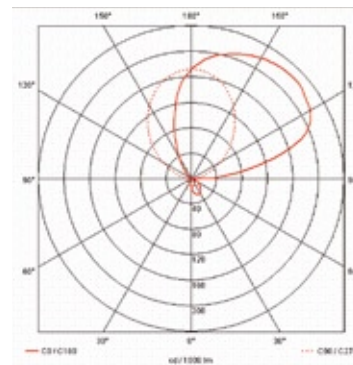

PHOTOMÉTRIE & NORMES PHOTOMETRY & STANDARDS

- Classe 1 IP 20 850°
- NF-EN 60.598-1 Luminaires
  Règles générales et généralités sur les essais
- NF-EN-60.598-2.1 Luminaires
  Règles particulières section un - luminaires fixes à usage général

- Class 1 IP 20 850°
- NF-EN 60.598-1 - luminaires
  General rules and general points about the tests
- NF-EN-60.598-2.1 luminaires
  Special rules section one - fixed luminaires for general use