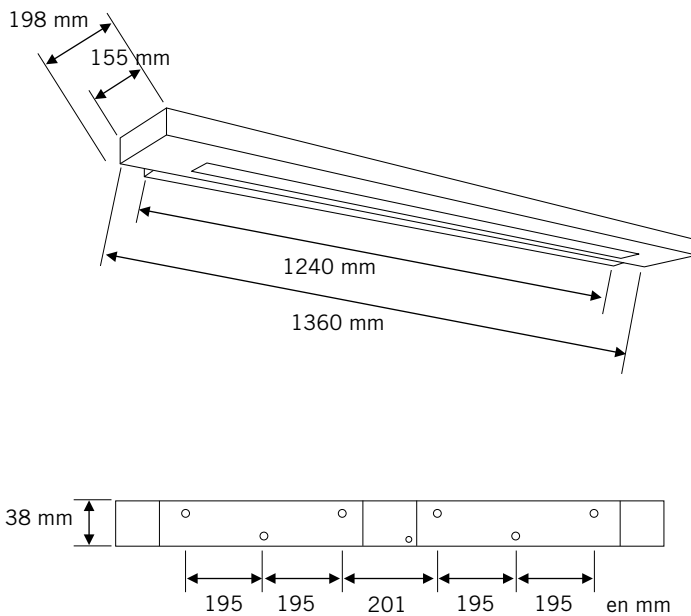

- *Hospital rooms*
- *Retirement homes*
- *Clinics*
- *Maternity wards*

PLAIA FICHE TECHNIQUE

TECHNICAL DATA SHEET

DIMENSIONS / DIMENSIONS

PHOTOMÉTRIE & NORMES PHOTOMETRY & STANDARDS

- Classe 1  IP 20 850° 
- NF-EN 60.598-1 Luminaires
Règles générales et généralités sur les essais
- NF-EN-60.598-2.1 Luminaires
Règles particulières section un - luminaires fixes à usage général